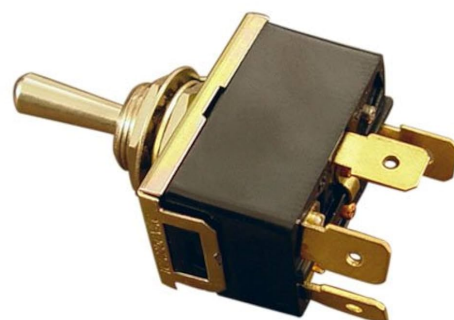

[Leer Descripción](#)

SKU: 6155C

Categorías: [Material Eléctrico](#), [Vento Items](#)

CONECTOR DE LÁMPARA FRONTAL SERIE 9006 - CERÁMICO (10 PCS)

[Leer Descripción](#)

SKU: 6129C

Categorías: [Material Eléctrico](#), [Vento Items](#)