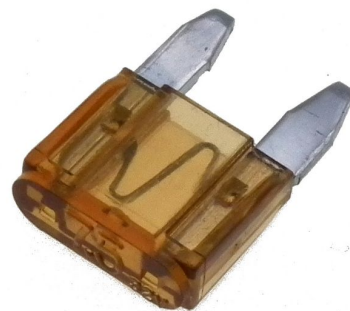

[Leer Descripción](#)

SKU: 100-200-25

Categorías: [Fusible](#), [Vento Items](#)

MINI FUSIBLE 20A - (10 PCS)

[Leer Descripción](#)

SKU: 100-200-20

Categorías: [Fusible](#), [Vento Items](#)

MINI FUSIBLE 15A (10 PCS)

[Leer Descripción](#)

SKU: 100-200-15

Categorías: [Fusible](#), [Vento Items](#)

MINI FUSIBLE 7.5A (10 PCS)

[Leer Descripción](#)

SKU: 100-200-075

Categorías: [Fusible](#), [Vento Items](#)

KIT SURTIDO DE FUSIBLES TIPO ATO/ATC - 120 PCS.