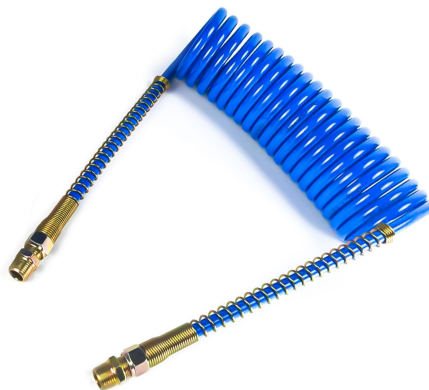

Categorías: [Accesorios](#), [Vento Items](#)

MANGUERA DE FRENO DE AIRE (ROJA) 1/2" NPT, 3/8" 15"

[Leer Descripción](#)

SKU: ABH-1238-R

Categorías: [Accesorios](#), [Vento Items](#)

MANGUERA DE FRENO DE AIRE (AZUL) - 1/2" NPT, 3/8" 15"