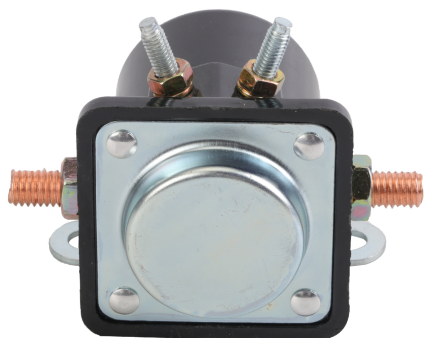

SOLENOIDE DE ARRANQUE PARA FORD - 24 V (SW-3)

[Leer Descripción](#)

SKU: 05-S21-24

Categorías: [Material Eléctrico](#), [Vento Items](#)