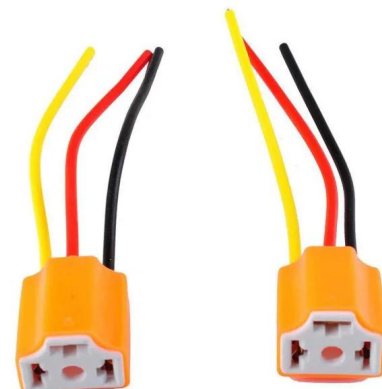

SKU: CL50-10

Categorías: [Material Eléctrico](#), [Vento Items](#)

CABLES DE ARRANQUE 500A - BOLSA CON CIERRE

[Leer Descripción](#)

SKU: BC-6230

Categorías: [Material Eléctrico](#), [Vento Items](#)

PROBADOR DE VOLTAJE PARA AUTO TRANSPARENTE

[Leer Descripción](#)

SKU: AA09-023

Categorías: [Material Eléctrico](#), [Vento Items](#)

CONECTOR DE ARNÉS PARA FARO - BOMBILLAS 880, 881, H11

[Leer Descripción](#)

SKU: 85039

Categorías: [Material Eléctrico](#), [Vento Items](#)