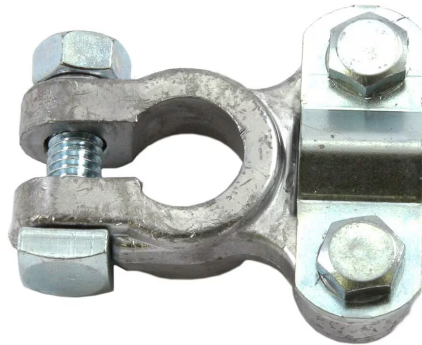

TERMINAL UNIVERSAL DE BATERÍA DE SERVICIO PESADO (PLOMO) - A GRANEL (10/1)

[Leer Descripción](#)

SKU: JHC200

Categorías: [Material Eléctrico](#), [Vento Items](#)