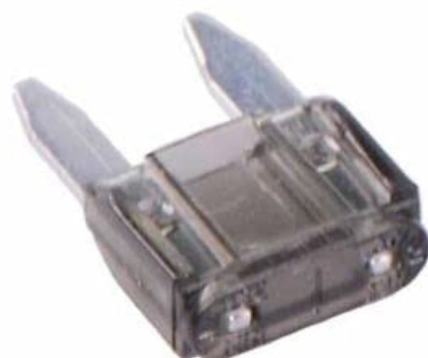

[Leer Descripción](#)

SKU: 100-400-15

Categorías: [Fusible](#), [Vento Items](#)

FUSIBLE DE BAJO PERFIL 10A - (10 PCS)

[Leer Descripción](#)

SKU: 100-400-10

Categorías: [Fusible](#), [Vento Items](#)

FUSIBLE DE BAJO PERFIL 7.5A (10 PCS)

[Leer Descripción](#)

SKU: 100-400-075

Categorías: [Fusible](#), [Vento Items](#)

FUSIBLE DE BAJO PERFIL 5A (10 PCS)

[Leer Descripción](#)

SKU: 100-400-05

Categorías: [Fusible](#), [Vento Items](#)

MINI FUSIBLE 35A (10 PCS)

[Leer Descripción](#)

SKU: 100-200-35

Categorías: [Fusible](#), [Vento Items](#)

MINI FUSIBLE 30A (10 PCS)

[Leer Descripción](#)

SKU: 100-200-30

Categorías: [Fusible](#), [Vento Items](#)

MINI FUSIBLE 25A (10 PCS)

[Leer Descripción](#)

SKU: 100-200-25

Categorías: [Fusible](#), [Vento Items](#)

MINI FUSIBLE 20A - (10 PCS)

[Leer Descripción](#)

SKU: 100-200-20

Categorías: [Fusible](#), [Vento Items](#)

MINI FUSIBLE 15A (10 PCS)