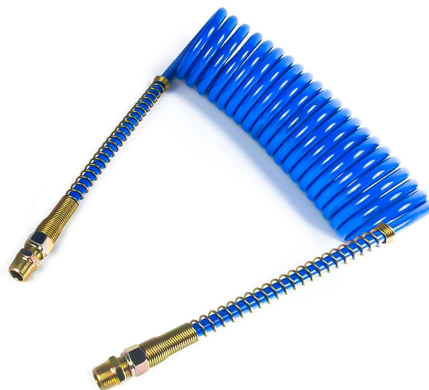

**TOALLA DE MICROFIBRA - 25 PCS / BOLSA**

[Leer Descripción](#)

**SKU:** CN3601-13

**Categorías:** [Accesorios](#), [Vento Items](#)

**MANGUERA DE FRENO DE AIRE (ROJA) 1/2" NPT, 3/8" 15"**

[Leer Descripción](#)

**SKU:** ABH-1238-R

**Categorías:** [Accesorios](#), [Vento Items](#)

**MANGUERA DE FRENO DE AIRE (AZUL) - 1/2" NPT, 3/8" 15"**

[Leer Descripción](#)

**SKU:** ABH-1238-B

**Categorías:** [Accesorios](#), [Vento Items](#)