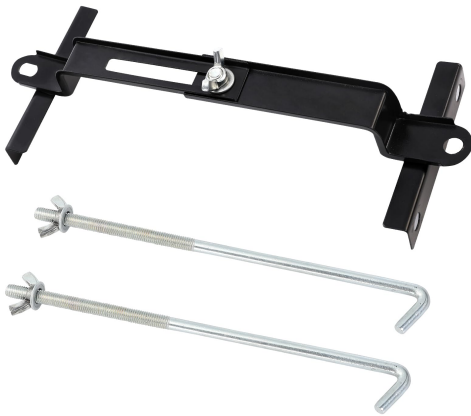

**TOALLA DE MICROFIBRA - 25 PCS / BOLSA**

[Leer Descripción](#)

**SKU:** CN3601-13

**Categorías:** [Accesorios](#), [Vento Items](#)

**MANGUERA DE FRENO DE AIRE (ROJA) 1/2" NPT, 3/8" 15"**

[Leer Descripción](#)

**SKU:** ABH-1238-R

**Categorías:** [Accesorios](#), [Vento Items](#)

**MANGUERA DE FRENO DE AIRE (AZUL) - 1/2" NPT, 3/8" 15"**

[Leer Descripción](#)

**SKU:** ABH-1238-B

**Categorías:** [Accesorios](#), [Vento Items](#)

**MEDIDOR DE NEUMÁTICOS ESTILO LÁPIZ 5 -50 PSI**

[Leer Descripción](#)

**SKU:** AA09-015

**Categorías:** [Accesorios](#), [Vento Items](#)

**SOPORTE AJUSTABLE DE SUJECIÓN PARA BATERÍA**

[Leer Descripción](#)