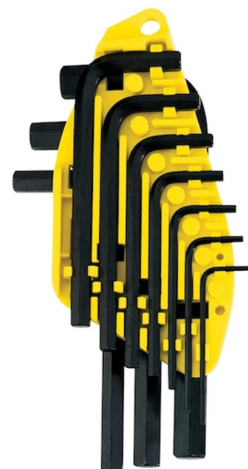

[Leer Descripción](#)

SKU: 78-227

Categoría: [Herramientas Stanley](#)

STANLEY PUNTA DE PRUEBA PROBADOR DE CIRCUITOS DE 6V, 12V

[Leer Descripción](#)

SKU: 78-207

Categoría: [Herramientas Stanley](#)

STANLEY PIE DE REY CALIBRE MANUAL DE ESCALA DUAL 6"

[Leer Descripción](#)

SKU: 78-201

Categoría: [Herramientas Stanley](#)

STANLEY PROBADOR DE CABLE DE BUJÍAS

[Leer Descripción](#)

SKU: 78-019

Categoría: [Herramientas Stanley](#)

STANLEY JUEGO DE 8 LLAVE TIPO ALLEN L HEXAGONALES SAE 1/16 AL 3/8

[Leer Descripción](#)

SKU: 69-254

Categoría: [Herramientas Stanley](#)

STANLEY JUEGO DE 10 LLAVES ALLEN TIPO L HEXAGONALES MÉTRICAS 1.5MM AL 10MM

[Leer Descripción](#)

SKU: 69-253

Categoría: [Herramientas Stanley](#)

JUEGO DE 8 LLAVES TIPO ALLEN L HEXAGONALES SAE 1/16 AL 1/4

[Leer Descripción](#)

SKU: 69-252

Categoría: [Herramientas Stanley](#)

STANLEY JUEGO DE 8 LLAVES TIPO ALLEN L HEXAGONALES MÉTRICAS 1.5MM AL 6MM

[Leer Descripción](#)