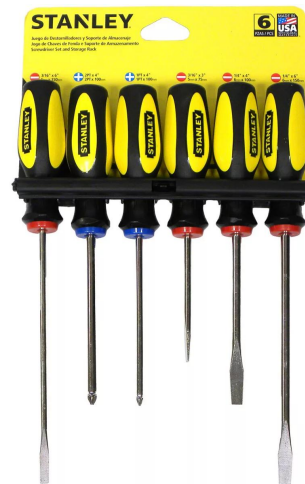

SKU: 65-158LA

Categoría: [Herramientas Stanley](#)

STANLEY JUEGO DE 6 DESTORNILLADORES PRO PARA TUERCAS (7/16" 3/8" 5/16" 1/4" 3/16" 1/2")

[Leer Descripcion](#)

SKU: 61-825

Categoría: [Herramientas Stanley](#)