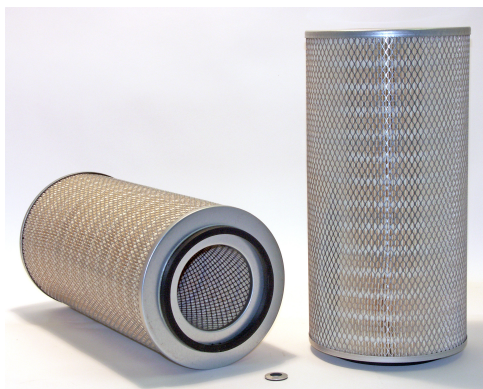

FILTRO DE AIRE

[Leer Descripción](#)

SKU: 46727

Categorías: [Filtros de Aire](#), [Filtros Wix](#)