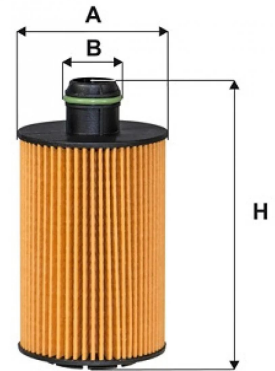

**WIX FILTRO DE ACEITE (HU 6022 Z) BMW (11425B4C845) (11427826799)**

[Leer Descripción](#)

**SKU:** WL7575

**Categorías:** [Filtros de Aceite](#), [Filtros Europeos](#), [Filtros Wix](#)

**WL7552**

**WIX FILTRO DE ACEITE (HU 7018 Z) MASERATI (673.00.10.10) (673.00.28.82) (673.01.08.83)**