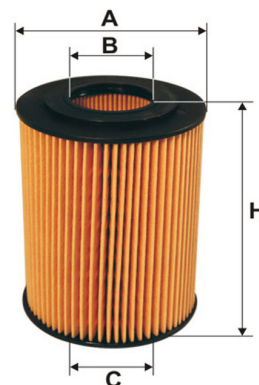

WIX FILTRO ACEITE (HU 816 X) BMW (11427523201) (11427541827)

[Leer Descripcion](#)

SKU: WL7423

Categorias: [Filtros de Aceite](#), [Filtros Europeos](#), [Filtros Wix](#)

WL7416