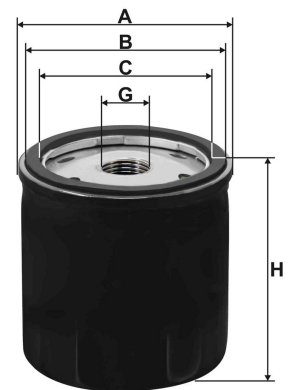

**WL7504**

**WIX FILTRO ACEITE (HU 719/6 X) AUDI/SEAT/SKODA/VW: (06D115466) (06D115562) (06D198405)**

[Leer Descripcion](#)

**SKU:** WL7504

**Categorias:** [Filtros de Aceite](#), [Filtros Europeos](#), [Filtros Wix](#)