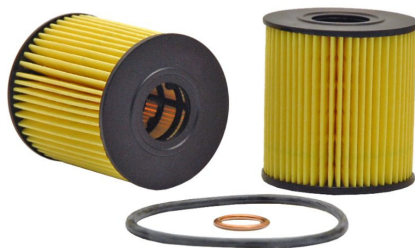

**Categorias:** [Filtros de Aceite](#), [Filtros Europeos](#), [Filtros Wix](#)

**WIX FILTRO ACEITE (HU  
932/6 N) FORD (1025629,  
95VW6714AB)**

[Leer Descripción](#)

**SKU:** WL7007

**Categorías:** [Filtros de Aceite](#), [Filtros Europeos](#), [Filtros Wix](#)