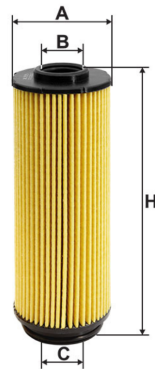

**WIX FILTRO DE ACEITE (HU 6022 Z) BMW (11425B4C845) (11427826799)**

[Leer Descripción](#)

**SKU:** WL7575

**Categorías:** [Filtros de Aceite](#), [Filtros Europeos](#), [Filtros Wix](#)

**WL7552**

**WIX FILTRO DE ACEITE (HU 7018 Z) MASERATI (673.00.10.10) (673.00.28.82) (673.01.08.83)**