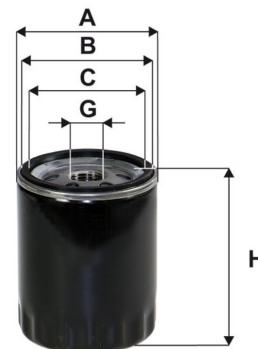

WIX FILTRO ACEITE (W 713/9) LAND ROVER (LPX 100590) ROVER (LPX 100590)

[Leer Descripción](#)

SKU: WL7287

Categorías: [Filtros de Aceite](#), [Filtros Europeos](#), [Filtros Wix](#)