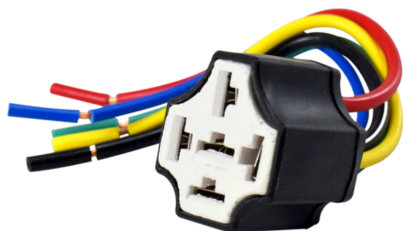

**CONECTOR DE RELÉ AUTOMOTRIZ DE 5 PINES - CERÁMICO (10PCS)**

[Leer Descripción](#)

**SKU:** 6155C

**Categorías:** [Material Eléctrico](#), [Vento Items](#)

**CONECTOR DE LÁMPARA FRONTAL SERIE 9006 - CERÁMICO (10 PCS)**