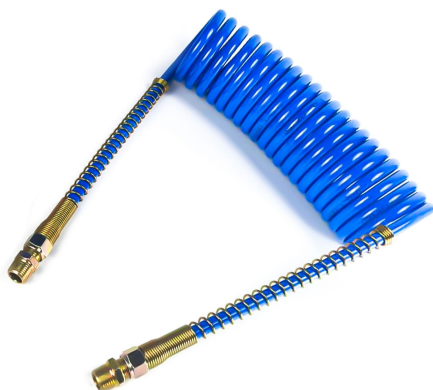

MANGUERA DE FRENO DE AIRE (AZUL) - 1/2" NPT, 3/8" 15"

[Leer Descripción](#)

SKU: ABH-1238-B

Categorías: [Accesorios](#), [Vento Items](#)