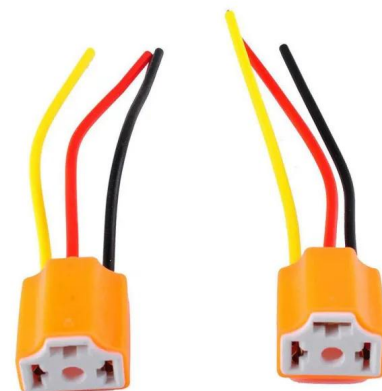

CONECTOR DE LÁMPARA FRONTAL PARA H4 (RECTO) - CERÁMICO (10 PCS)

[Leer Descripción](#)

SKU: 6359C

Categorías: [Material Eléctrico](#), [Vento Items](#)