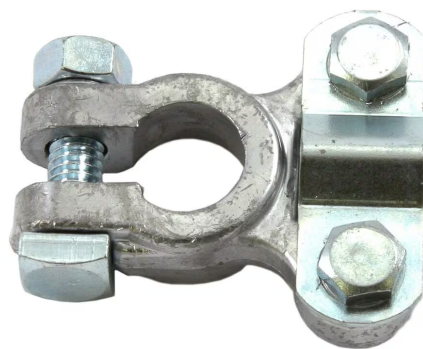

TERMINAL UNIVERSAL DE BATERÍA DE SERVICIO PESADO (PLOMO) - A GRANEL (10/1)

[Leer Descripción](#)

SKU: JHC200

Categorías: [Material Eléctrico](#), [Vento Items](#)